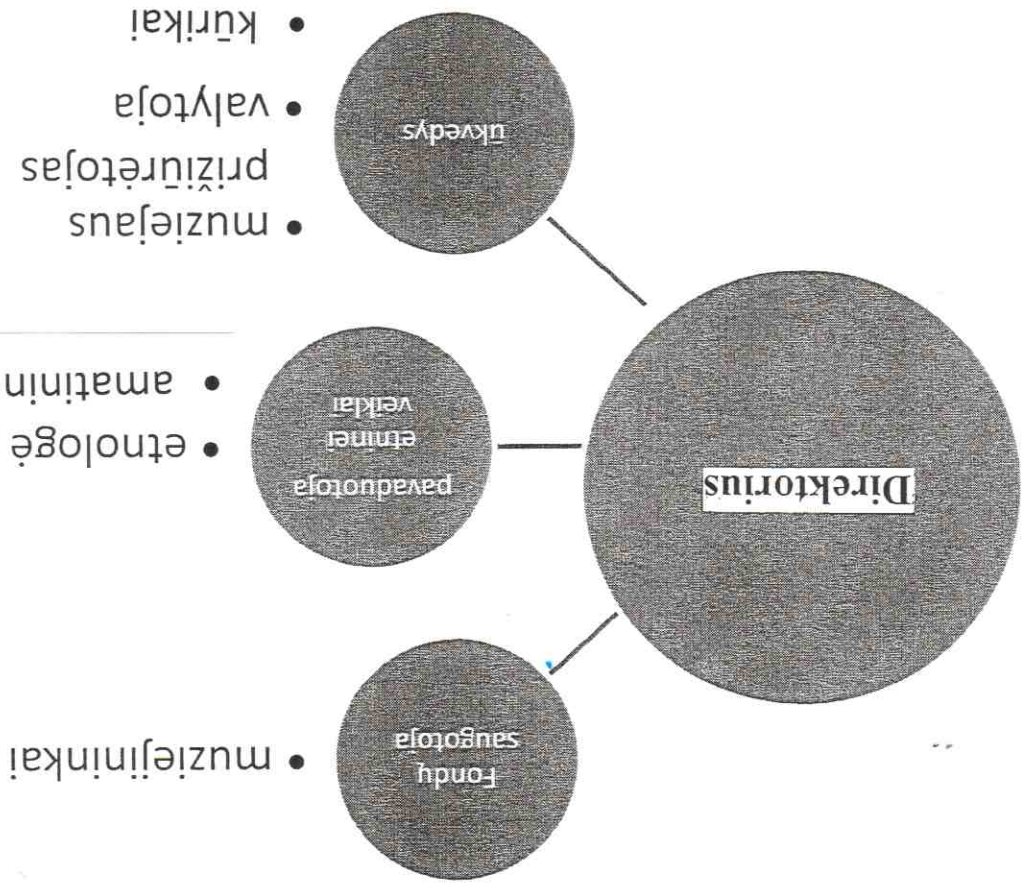

Nāšios muzejaus organizacines struktūros schema

PATVIRTINTA

Nāšios muzejaus

Direktorians

2019 m. sausio 29 d.

Isakymu Nr. BP-5